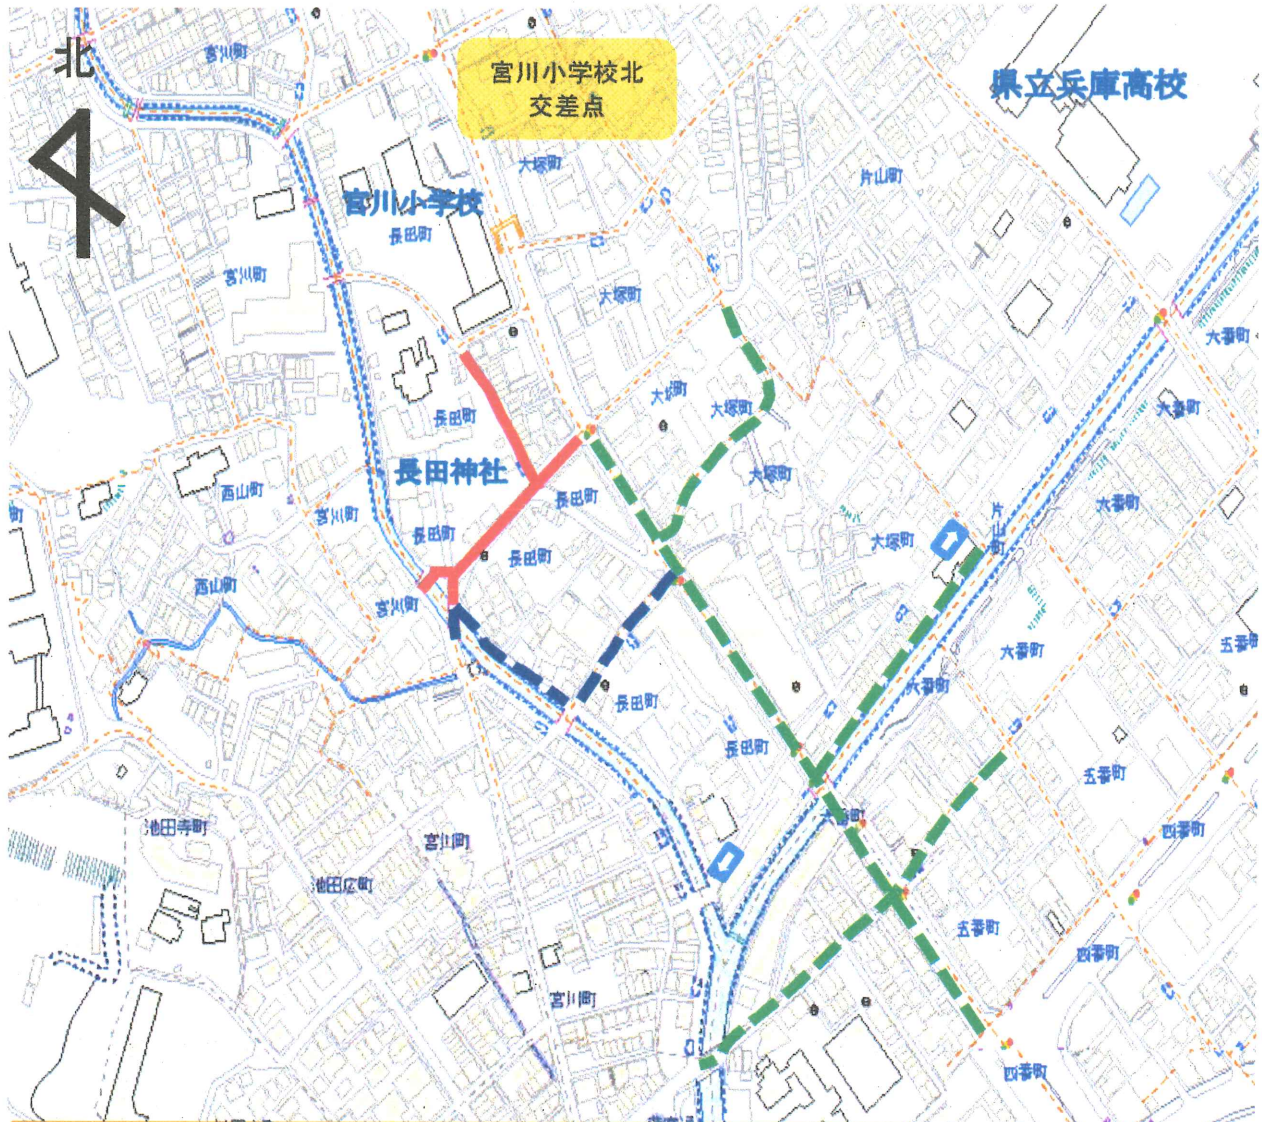

◎ 長田警察署からのお知らせ

## 「長田神社初詣に伴う車両通行止め規制」

※ 凡例

— 区間の規制日時:

令和元年12月31日(火)午後11時から令和2年1月3日(金)午後5時までの間

— 区間の規制日時:

令和元年12月31日(火)午後11時から令和2年1月1日(水・祝)午後5時までの間

— 区間の規制日時:

令和2年1月2日(木)午前9時から午後5時までの間

(参拝者の混雑状況に応じて、交通規制をおこないます。)

周辺道路は駐車禁止となっており、路上駐車をすると付近住民に大変な迷惑を掛けることとなります。公共の交通機関をご利用ください。

(兵庫県長田警察署 Tel.078-578-0110)