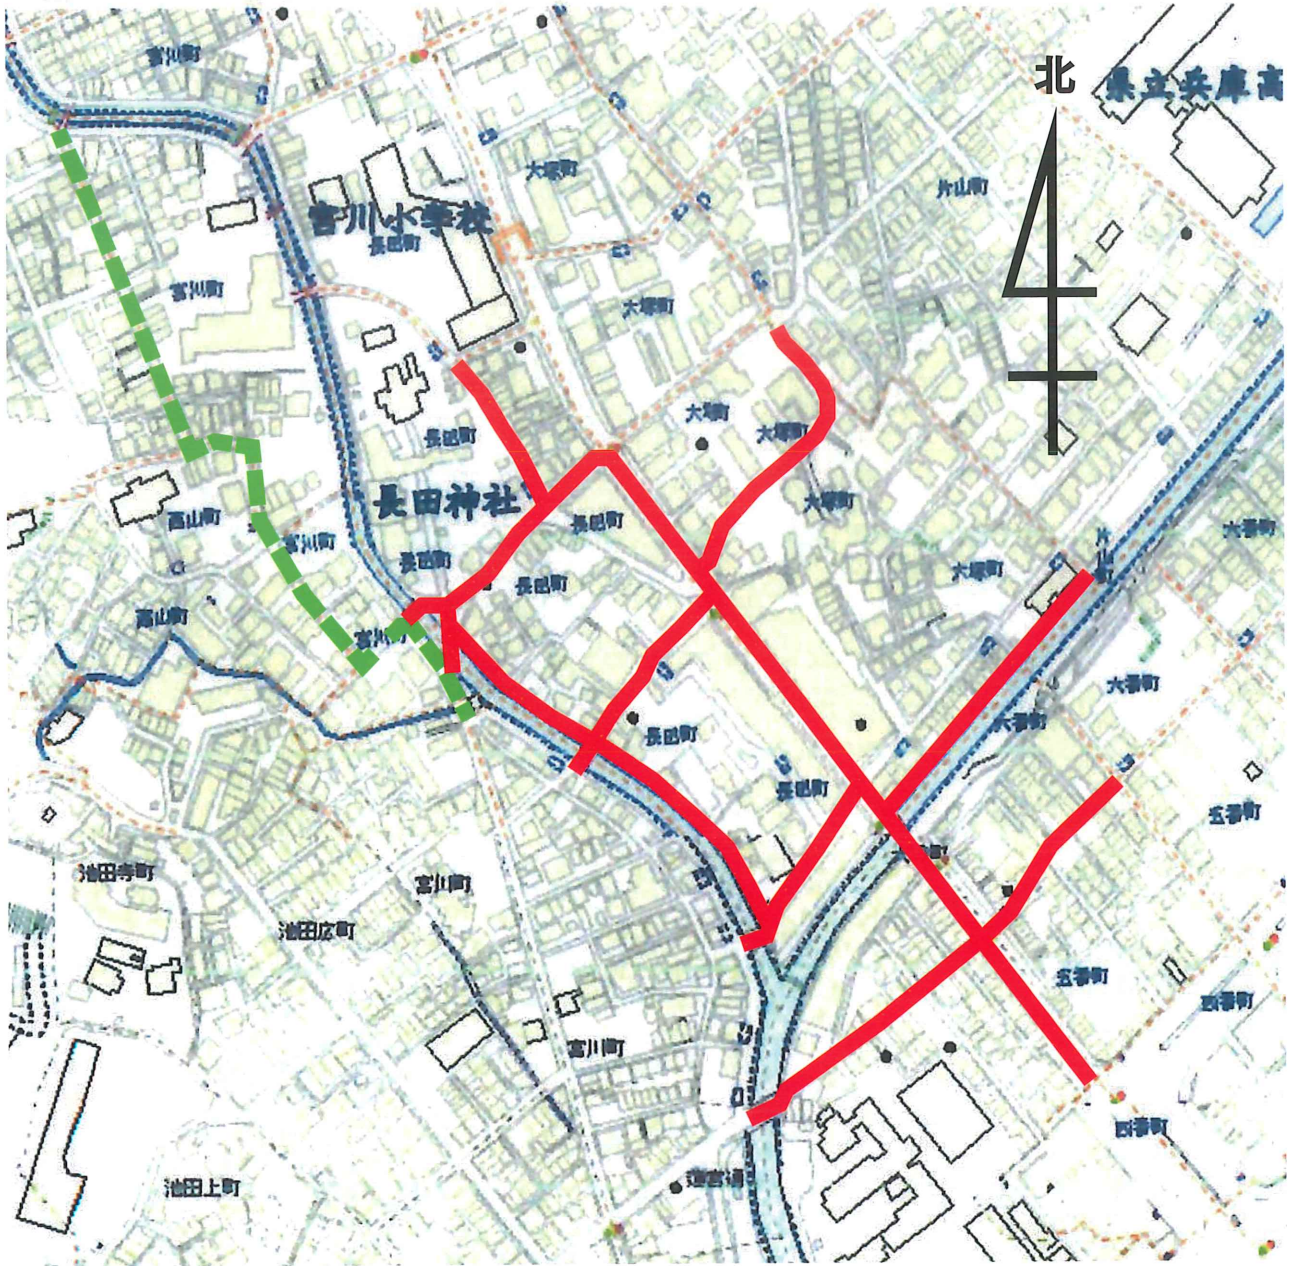

長田神社初詣に伴う交通規制について

平成 28 年 12 月 31 日 (土) 午後 10 時 50 分から平成 29 年 1 月 3 日 (火) 午後 5 時 00 分までの間、
下図の通り交通規制を行いますので、ご協力をよろしくお願いいたします。

なお期間中、やむを得ない理由があり通行禁止区間を通行したい方(例：駐車場への出入り、店舗等への納品、宅配等)は、長田警察署において「臨時通行許可車標章」を交付しますので、運転免許証、車検証(コピーでも可)をお持ちください。

(※初詣に関する「臨時通行許可車標章」の発行は、本署のみです。交番では発行しません。)

お問い合わせは、**長田警察署交通課交通規制係 (TEL 578-0110)** まで。

① **規制日時：平成 28 年 12 月 31 日 (土) 午後 10 時 50 分から
平成 29 年 1 月 3 日 (火) 午後 5 時までの間**

② **規制日時：平成 28 年 12 月 31 日 (土) 午後 10 時 50 分から
平成 29 年 1 月 1 日 (日) 午後 4 時までの間**